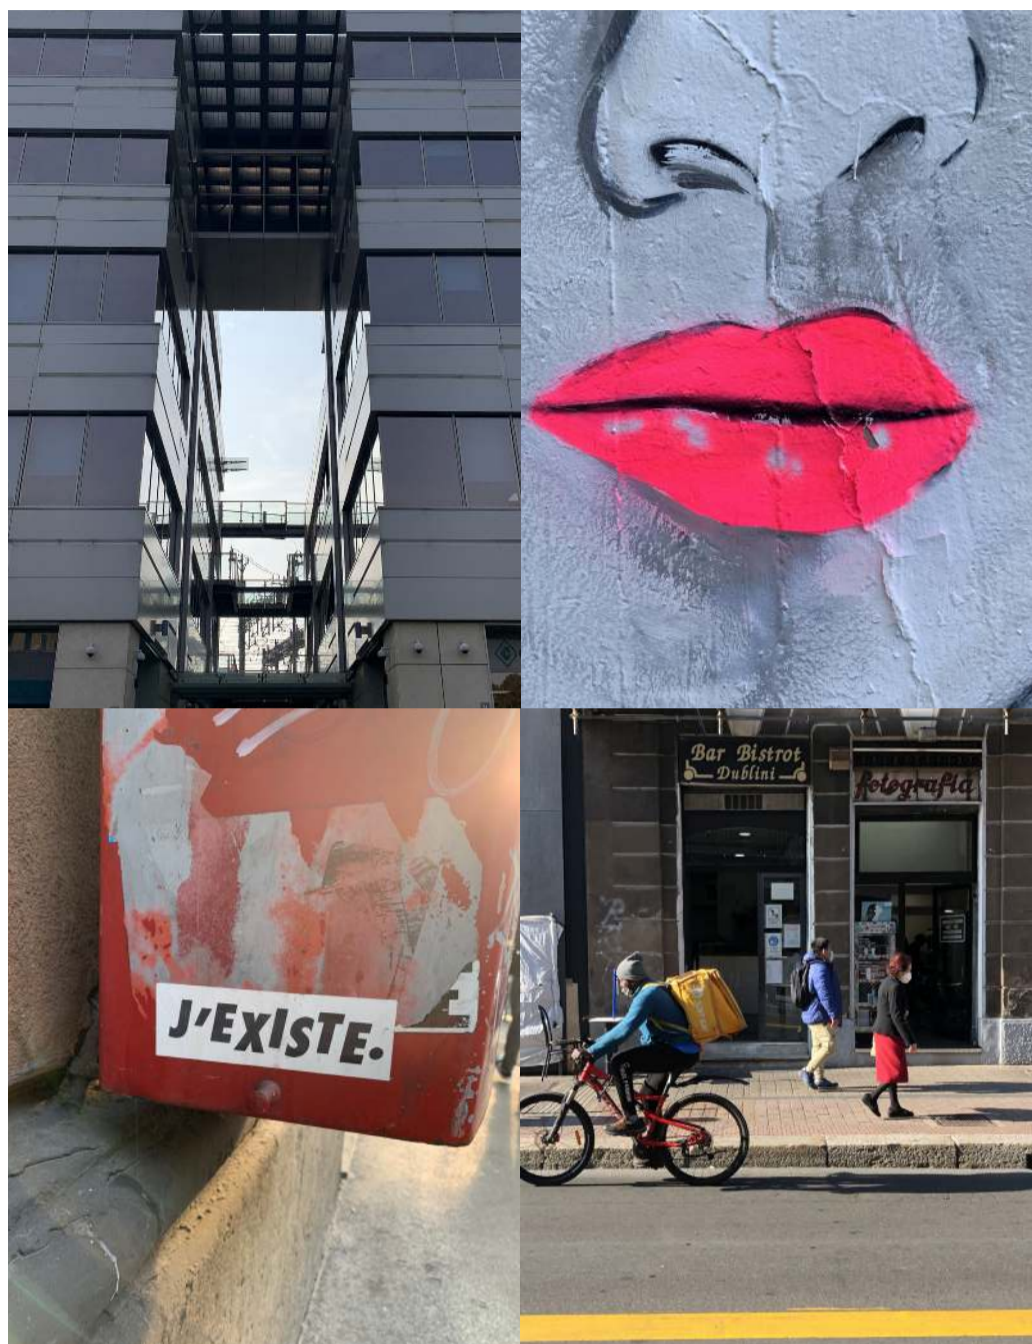

SPAZIO GALLERIA/LIBRERIA

21.12.2021
ORE 16.00-19.00

PROGETTO IN CAMPO/COOPERATIVA MINOTAURO PRESENTANO

VIA PADOVA D'IN CAMPO

Via Padova: luci colori forme impressioni

Kit di calamite realizzate con le immagini dei fotografi del progetto In Campo in collaborazione con A14, in mostra allo Spazio Galleria/Libreria.